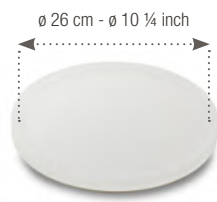

**PLATEAU ROND 28 CM AVEC BORD POUR RÉHAUSSE**  
28 CM ROUND TRAY WITH EDGE FOR RISER

Nacryl blanc - White Nacryl

**663212** **NEW**  1  
Ø 28 cm - H. 3 cm  
Ø 11" - H. 1 1/4"

**CLOCHE**  
CLOCHE

Polycarbonate