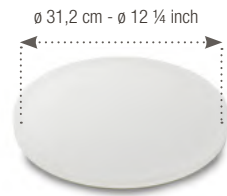

PLATEAU ROND 33 CM AVEC BORD POUR RÉHAUSSE
33 CM ROUND TRAY WITH EDGE FOR RISER

Nacryl blanc - White Nacryl

663213 **NEW** 1
Ø 33 cm - H. 3 cm
Ø 13" - H. 1 1/4"