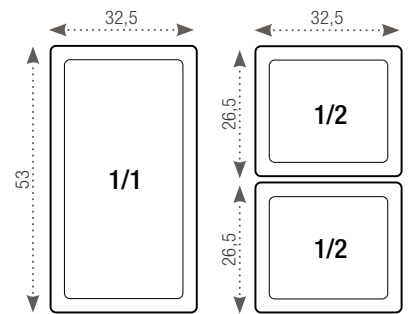

Blanc - White

**616258**

28 x 18,5 x 6 cm - 1,75 L  
11 x 7 ¼ x 2 ¼" - 59 ¼ oz

**PLAT RECT. LONDRES**  
RECTANGULAR DEEP DISH

Blanc - White

**615700**

28 x 21 x 6,5 cm - 2 L  
11 x 8 ¼ x 2 ½" - 67 ¾ oz

**PLAT RECTANGULAIRE**  
RECT. ROASTING DISH

Blanc - White

**005800**

32,5 x 26,5 x 6,5 cm - 3 L  
12 ¾ x 10 ½ x 2 ½" - 101 ½ oz

**PLAT GASTRO'HÔTEL GN 2/3**  
GASTRO'HOTEL DISH GN 2/3

Blanc - White

**005465**

35,2 x 32,5 x 6,5 cm - 4 L  
13 ¾ x 12 ¾ x 2 ½" - 135 ¼ oz

**PLAT GASTRO'HÔTEL GN 1/3**  
GASTRO'HOTEL DISH GN 1/3

Blanc - White

**638794**

32,5 x 17,6 x 6,5 cm - 1,9 L  
12 ¾ x 7 x 2 ½" - 64 ¼ oz

**PLAT GASTRO'HÔTEL GN 2/4**  
GASTRO'HOTEL DISH GN 2/4

Blanc - White

**616344**

53 x 16,2 x 6,5 cm - 2,9 L  
20 ¾ x 6 ½ x 2 ½" - 98 oz

**PLAT GASTRO'HÔTEL GN 1/1**  
GASTRO'HOTEL DISH GN 1/1

Noir brut - Matt slate style

**661575**

53 x 32,5 x 6,5 cm - 7 L  
20 ¾ x 12 ¾ x 2 ½" - 236 ¾ oz