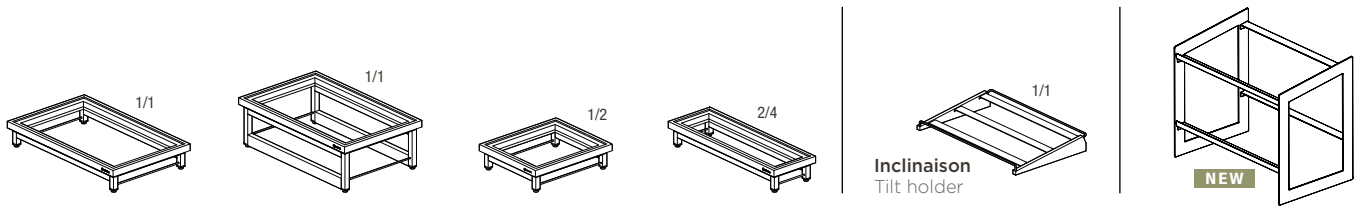

SUGGESTIONS D'ASSOCIATIONS / SUGGESTIONS FOR ASSOCIATIONS

RÉHAUSSES / RISERS