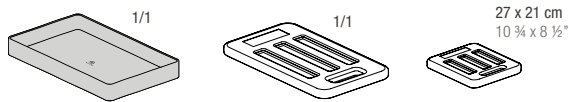

TEXTILE ISOTHERME ET PLAQUES EUTECTIQUES / INSULATED FABRIC & EUTECTIC PLATES