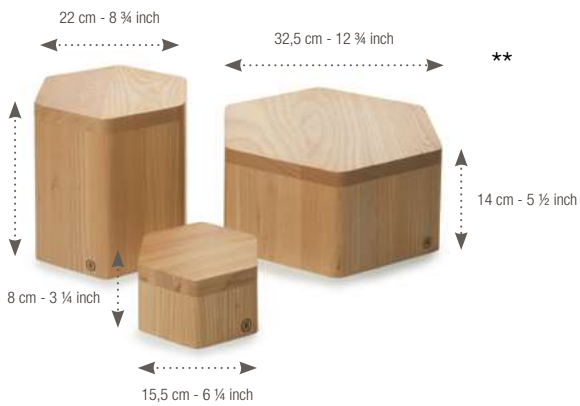

SET DE 3 RÉHAUSSES TRONCS
WOOD DISPLAY RISERS SET OF 3

Frêne - Ash wood

650678

29 x 33 x 23 cm
11 ½ x 13 x 9"