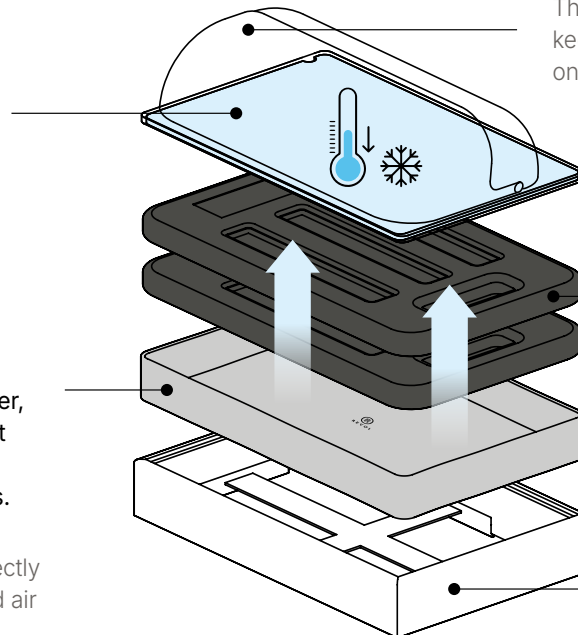

**

**CAISSON BOIS
STATION FROIDE GN 1/1**
CHILLING STATION
WOODEN BOX GN 1/1

Erable - Maple wood

656008

55,5 x 35,1 x 9,1 cm
21 3/4 x 13 3/4 x 3 1/2"

**

**CAISSON BOIS
STATION FROIDE GN 1/1**
CHILLING STATION
WOODEN BOX GN 1/1

Noyer - Walnut wood

660243

55,5 x 35,1 x 9,1 cm
21 3/4 x 13 3/4 x 3 1/2"

**

TEXTILE ISOTHERME GN 1/1
INSULATED FABRIC GN 1/1

Textile noir et gris
Textile black & grey

656021

50 x 30 x 6 cm
19 3/4 x 11 3/4 x 2 1/4"

**

PLAQUE EUTECTIQUE 48 CM
EUTECTIC PLATE 48 CM

Noir - 12 °C
Black 10,4 °F

656049

48 x 28 x 2,8 cm
19 x 11 x 1"

**

PLAQUE EUTECTIQUE 27 CM
EUTECTIC PLATE 27 CM

Noir - 12 °C
Black 10,4 °F

656051

27 x 21 x 3 cm
10 3/4 x 8 1/2 x 1 1/4"

Des plaques de tailles variées, interchangeables, faciles à saisir, étudiées pour le service des boissons et des mets.

Trays of different sizes, interchangeable, easy to hold, designed for both drinks and food.

Un textile isotherme léger, résistant et parfaitement imperméable, restituant le froid vers les aliments.

A light isothermic textile layer, resistant and perfectly watertight, directing cold air towards the food.

Le couvercle roll top, élément indispensable pour garantir le maintien au frais des aliments du buffet.

The roll top cover, essential for keeping food cold on the buffet.

Des plaques eutectiques de fabrication française garantissant le respect des normes alimentaires.

French-made eutectic plates guaranteeing compliance with food-hygiene standards.

Une élégante ceinture en bois massif.

An elegant solid wooden girdle.