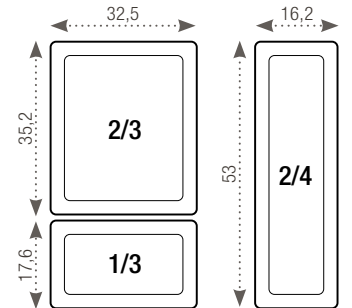

PLAT GASTRO'HÔTEL GN 2/3
GASTRO'HOTEL DISH GN 2/3

Noir brut - Matt slate style

661580

35,2 x 32,5 x 6,5 cm - 4 L
13 ¾ x 12 ¾ x 2 ½" - 135 ¼ oz