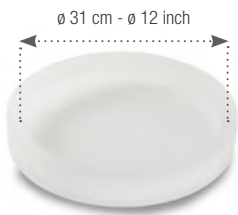

ROND GOURMET 35 CM POUR RÉHAUSSE
35 CM GOURMET ROUND FOR RISER

Nacryl blanc - White Nacryl

663215 **NEW** 1
Ø 35 cm - H. 5,2 cm
Ø 13 3/4" - H. 2"