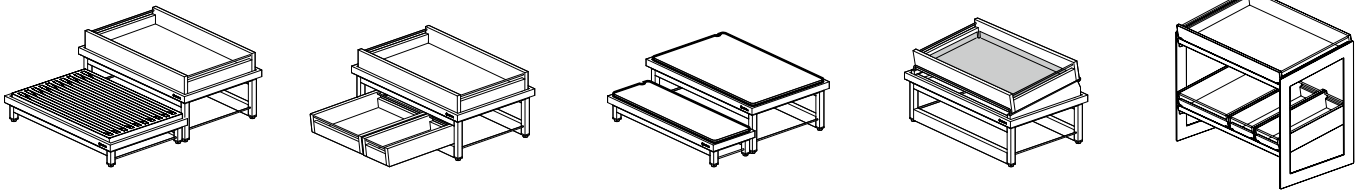

EN SCÈNE CONCEPT

RÉHAUSSES RECTANGULAIRES / RECTANGULAR RISERS