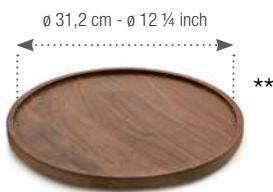

PLATEAU ROND AVEC BORD
ROUND TRAY WITH EDGE

Noyer - Walnut wood

660496 1
Ø 33 cm - H. 3 cm
Ø 13" - H. 1 ¼"