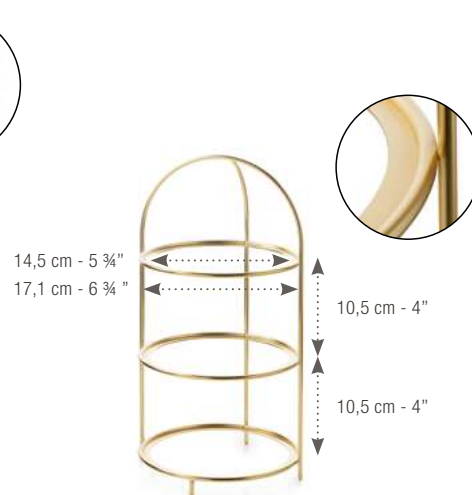

**662371**  3  
Ø 17 cm - H. 1 cm  
Ø 6 ½" - H. ½"

**662369**  3  
Ø 21 cm - H. 1 cm  
Ø 8 ½" - H. ½"

**662370**  3  
Ø 21 cm - H. 1 cm  
Ø 8 ½" - H. ½"

**662367**  3  
Ø 21 cm - H. 1 cm  
Ø 8 ½" - H. ½"

**662368**  3  
Ø 21 cm - H. 1 cm  
Ø 8 ½" - H. ½"

**PORTE-MIGNARDISES 3 NIVEAUX**  
HIGH 3-TIER TEA STAND

Inox finition or brossé  
Stainless steel brushed gold finish

**661553**  1  
Ø 22,8 cm - H. 44,3 cm  
Ø 9" - H. 17 ½"

**PORTE-MIGNARDISES 3 NIVEAUX**  
HIGH 3-TIER TEA STAND

Inox finition noir mat  
Stainless steel matt black finish

**661551**  1  
Ø 22,8 cm - H. 44,3 cm  
Ø 9" - H. 17 ½"

**PORTE-MIGNARDISES 3 NIVEAUX**  
HIGH 3-TIER TEA STAND

Inox finition or brossé  
Stainless steel brushed gold finish

**661555**  1  
Ø 18 cm - H. 34 cm  
Ø 7" - H. 13 ½"

MEALPLAK COLLECTION

**PLATEAU ROND  
AVEC RAINURE**  
ROUND TRAY WITH GROOVE

Nacryl blanc  
White Nacryl